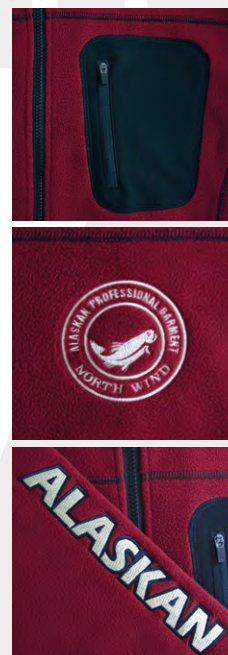

Международный размер	XS	S	M	L	XL	XXL	XXXL
Российский размер	44 - 46	46 - 48	48 - 50	50 - 52	52 - 54	54 - 56	56 - 58
Рост, см	164 - 172	170 - 178	170 - 178	176 - 184	182 - 190	188 - 196	188 - 196