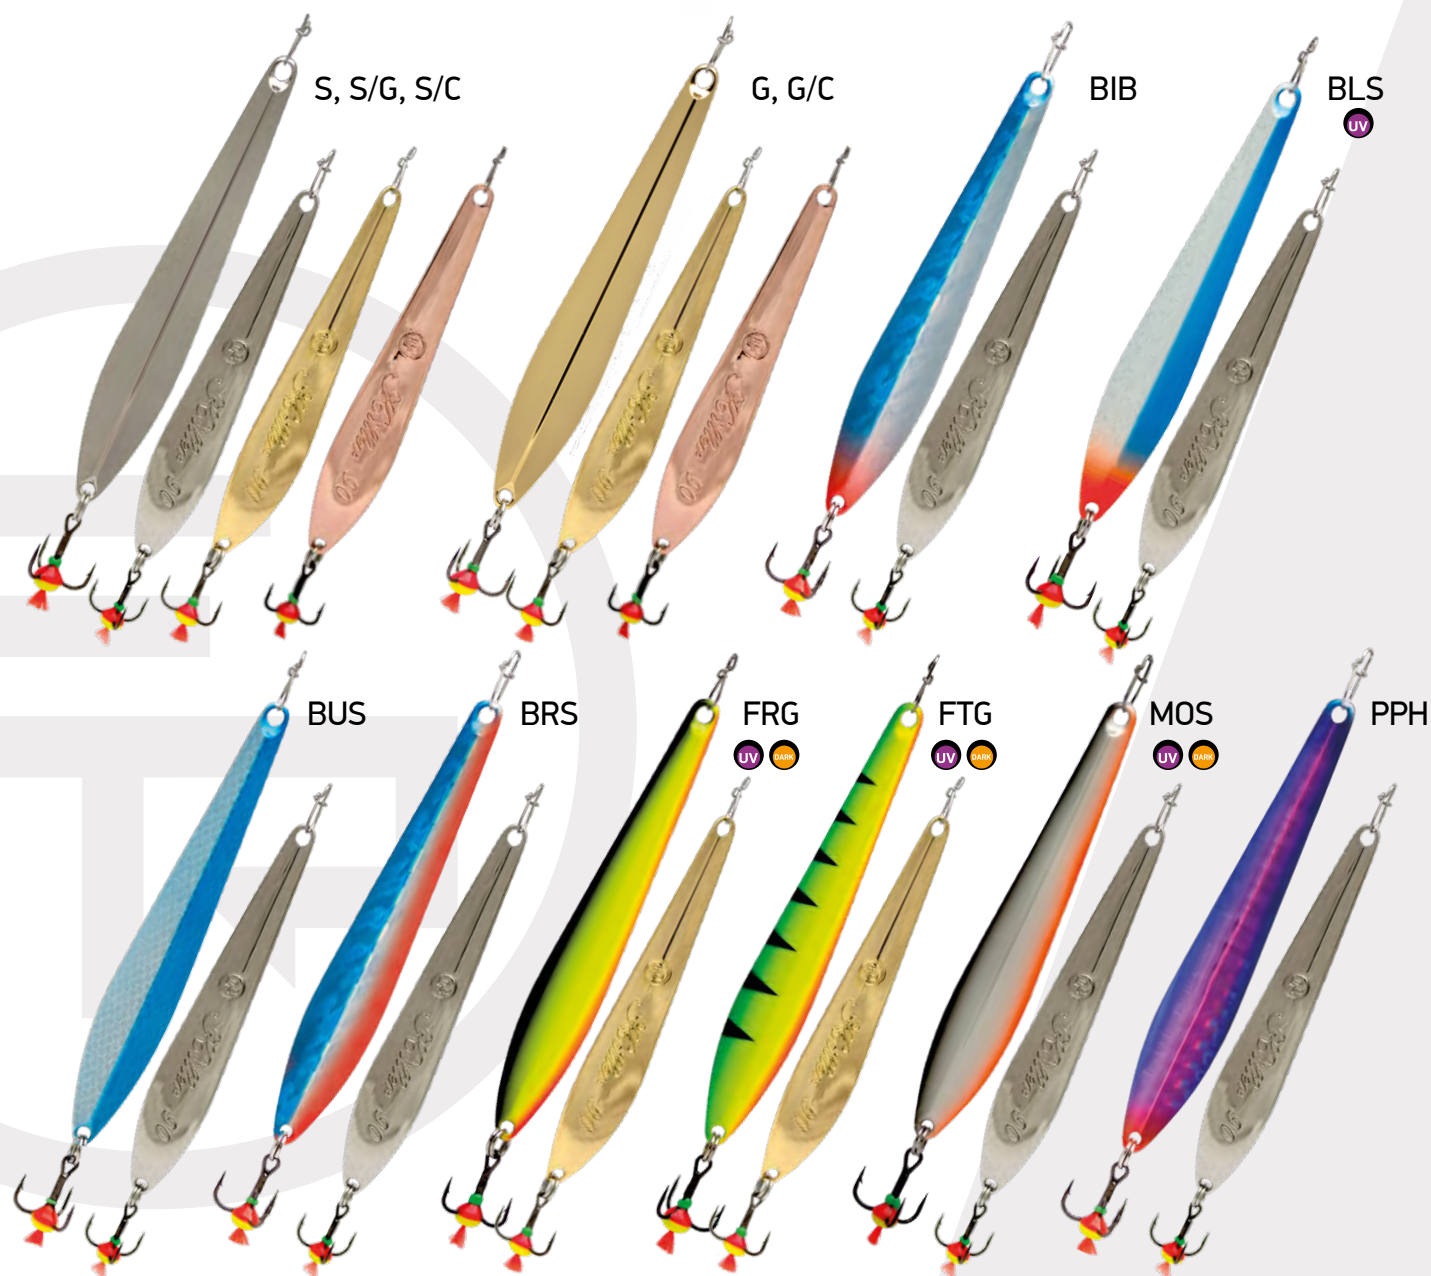

Приманки

Аксессуары к приманкам

Катушки

Удочки

Шнуры | лески

Коробки

SUDACHYA

Блесна Судачья обладает ярко выраженной «сыпящейся» игрой. После рывка удильником, на сбросе, блесна падает, переваливаясь с головы на хвост, выписывая в воде своеобразную «елочку». Несмотря на своё название, «Судачья» великолепно ловит не только судака, но и окуня, щуку, а также других пресноводных хищников. Новая версия приманки оснащена голографическим 3D глазом.

Экипировка

Приманки

Аксессуары к приманкам

Катушки

Удочки

Шнуры | лески

Коробки

KILLER

Killer – приманка, которая оправдывает свое название. Эта тяжелая приманка вытянутой формы великолепно подходит для ловли хищной рыбы на глубоких озерах и водоемах с течением. На сбросе блесна ложится на ребро и скользит в сторону и вниз от вертикальной оси, затем на натянутой леске возвращается в исходное положение к центру лунки.

Артикул	Размер, мм	Вес, г	№ крючка	Тип крючка	Цвет
EPVJKT60	60	9	12	Тройник	S, S/G, S/C, G, G/C, BIB, BLS, BUS, BRS, FRG, FTG, MOS, PPH
EPVJKT70	70	12	10		
EPVJKT80	80	13	8		
EPVJKT90	90	15	6		

DANCER

Название Танцор (англ. Dancer) говорит само за себя. Игра блесны в своем роде уникальна, при сбросе «осыпается» зигзагообразно, как бы танцуя. Форма зимней вертикальной блесны Dancer веретенообразная, ассиметричная, выгнутая по своей оси вдоль тела и немного по поперечному сечению. При тестовых испытаниях модели блесна отлично отработала по судаку, окуню и щуке.