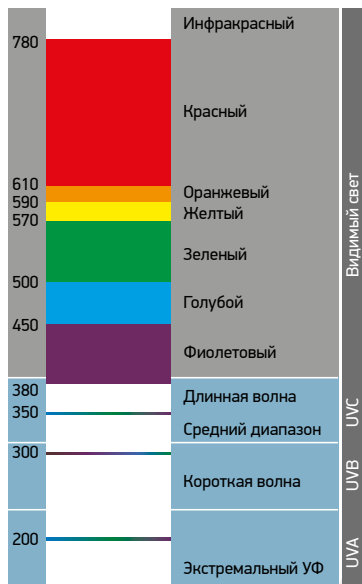

Характеристики линз поляризационных очков AlaskaN:

- Материал линз - ТАС (триацетат целлюлозы);
- ТАС - сверхпрочный материал, устойчивый к механическому воздействию и влаге;
- ТАС - сверхлегкий и экологически чистый материал по сравнению с поликарбонатом;
- Поляризационный фильтр поглощает до 99% отраженного света;
- 100% защита от ультрафиолета (UVA, UVB и UVC излучения) в диапазоне до 400НМ;
- Линзы не теряют свои свойства в любых температурных условиях.