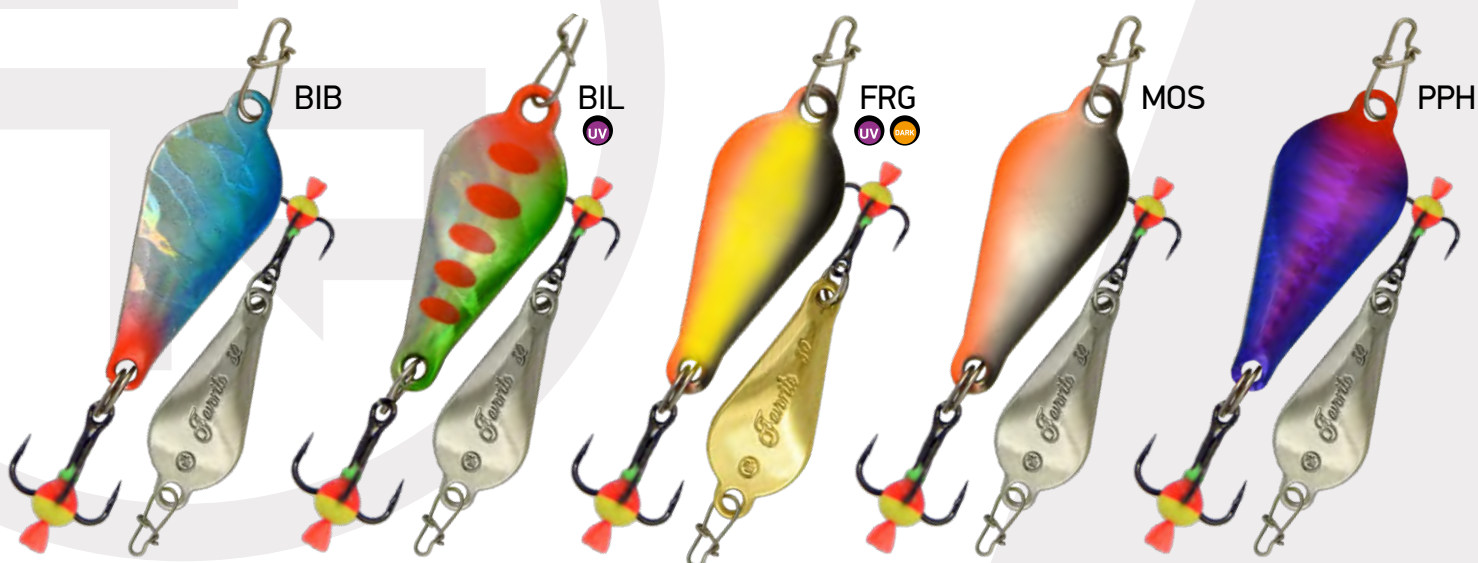

BIB

BIL

FRG

MOS

PPH