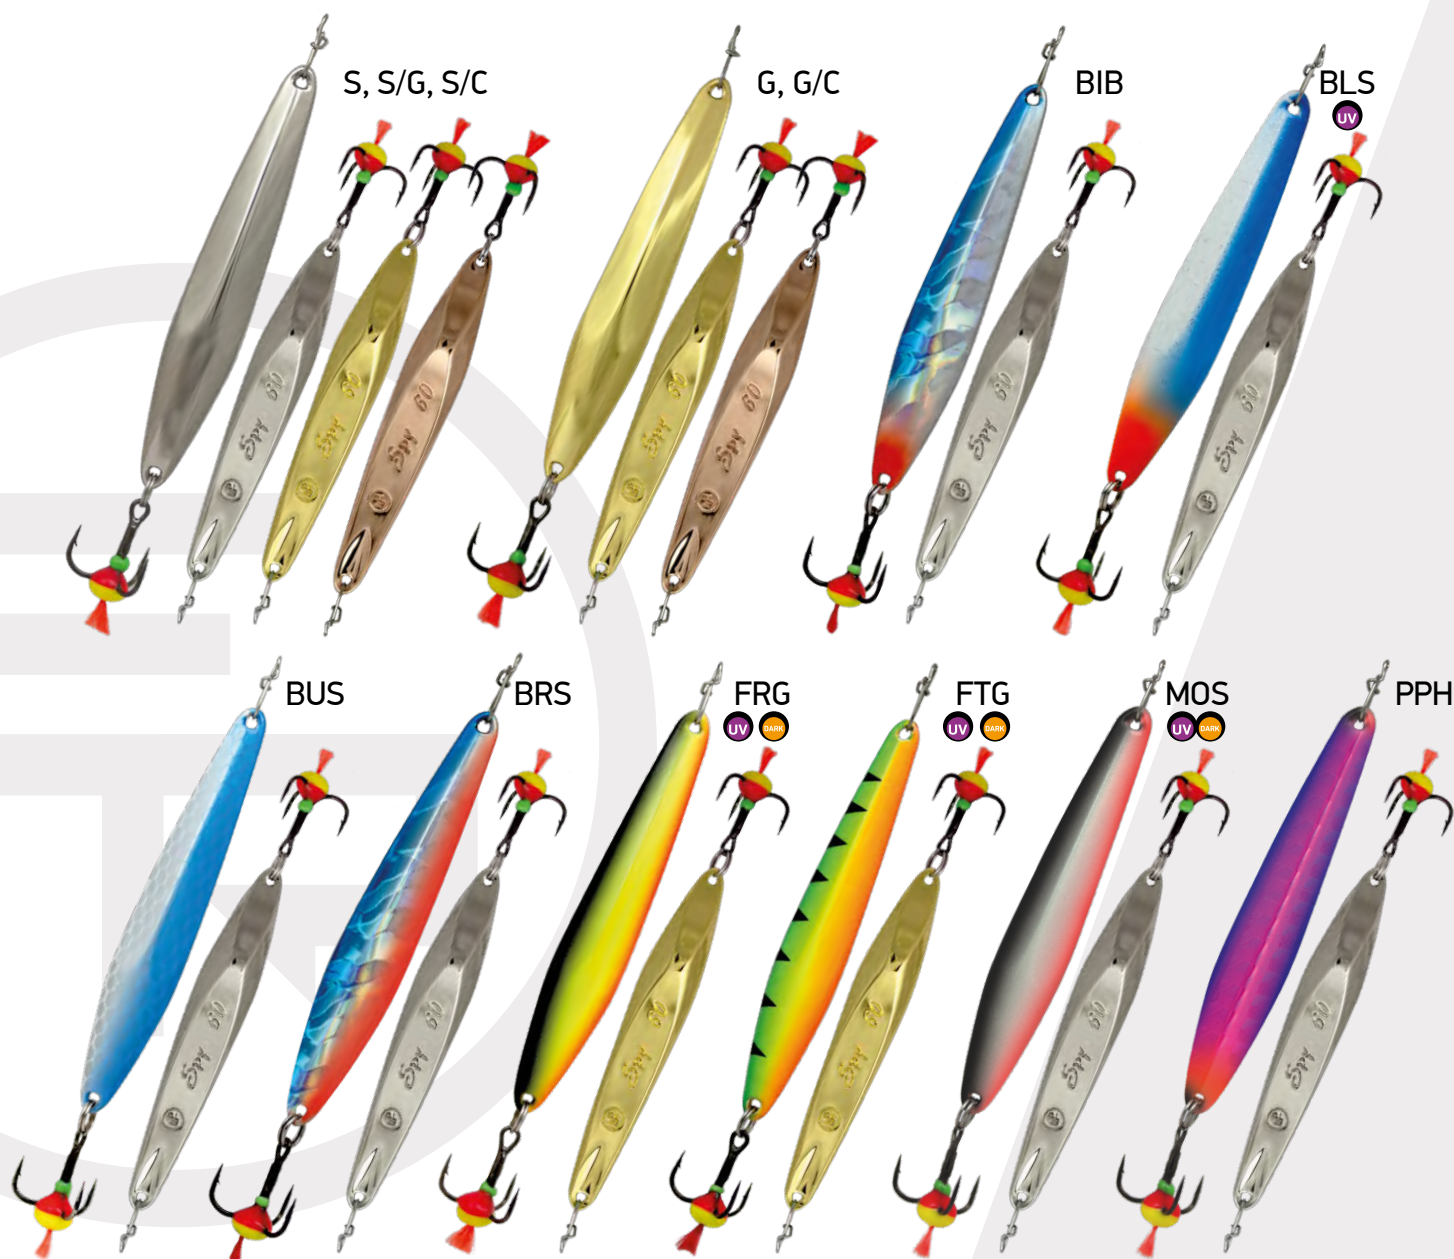

SPY

Эта приманка обладает разнообразной игрой в зависимости от анимации, например, при резких подбросах удильником выплывает в воде характерную «елочку», переваливаясь с боку на бок, а при коротких плавных взмахах дает «гвоздящую» игру. Подходит для ловли самой разнообразной хищной рыбы.

Артикул	Размер, мм	Вес, г	№ крючка	Тип крючка	Цвет
EPVJSP50	50	6	12	Тройник	S, S/G, S/C, G, G/C, BIB, BLS, BUS, BRS, FRG, FTG, MOS, PPH
EPVJSP60	60	10	12		
EPVJSP70	70	15	10		
EPVJSP80	80	20	10		
EPVJSP90	90	25	10