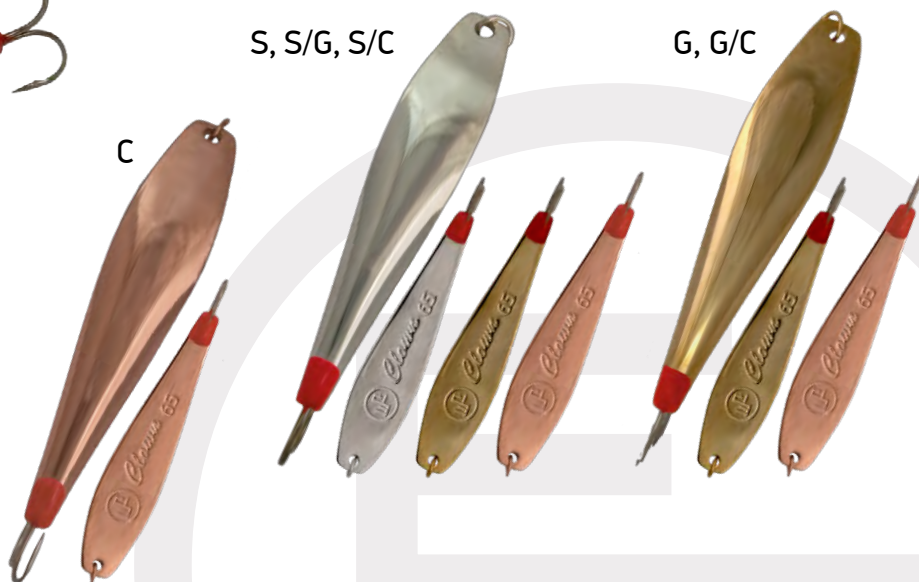

Артикул	Размер, мм	Вес, г	№ крючка	Тип крючка	Цвет
EPSVT50	50	3,5	12	Тройник	S, G, S/G, S/C, G/C, BIB, BRS, FRG, PPH
EPSVT60	60	5	12		
EPSVT75	75	8	10		

CLOWN

Вертикальная блесна Clown обладает довольно большим весом при относительно небольшом размере. Большой вес дает возможность использовать её на глубинах более 4 метров. При «сбросе» блесна «осыпается», планируя в сторону с довольно большим отклонением.

Артикул	Размер, мм	Вес, г	№ крючка	Тип крючка	Цвет
EPSCS55	55D	9	8	Двойник	S, C, G, S/G, S/C,
EPSCS65	65D	13	6	впайка	G/C

JOKER

Вертикальная блесна Joker имеет форму ромба с ярковыраженной гранью с обеих сторон. Обладает агрессивной «осыпающейся» игрой. Блесна очень проста в использовании и результативна. За счет уникальной игры и простоты использования даже неопытный рыбак не останется без улова.