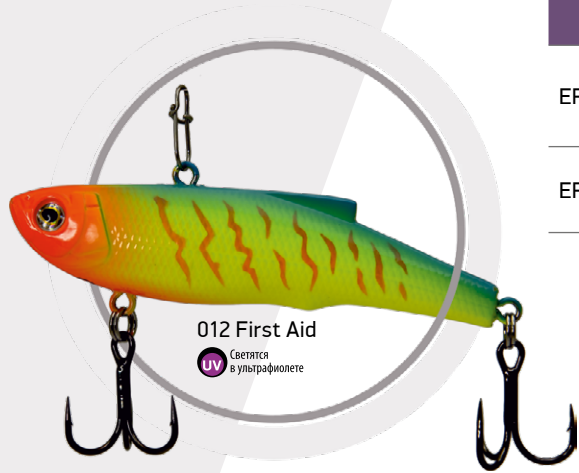

DIANA

Основной особенностью этого воблера является спинной плавник, который выполняет роль стабилизатора в воде и добавляет игре интенсивности.

Артикул	Размер, мм	Вес, г	№ крючка	Тип крючка	Цвет
EPVDN80/15S	70	15	6	Тройник	003, 008, 009, 012, 015, 023, 030, 033, 047, 051, 052, 054, 055, 075, 077, 078, 085, 092, 097
EPVDN90/32S	90	32	4	Тройник	015, 023, 030, 033, 044, 052, 054, 055, 062, 068, 071, 078, 085, 097

012 First Aid
Светится в ультрафиолете

Экипировка

Приманки

Аксессуары к приманкам

Катушки

Удочки

Шнуры | лески

Коробки