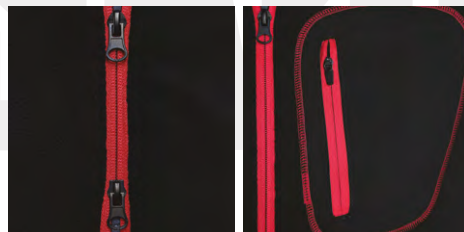

WarmWade

Артикул: AFTB
Цвет: черный

Размеры: S, M, L, XL, XXL, XXXL

Особенности:

- Анатомический крой;
- Хорошая гигроскопичность;
- Хорошая теплозащита;
- Всесезонность;
- Плотность 400 г/м²;
- 100% полиэстер.