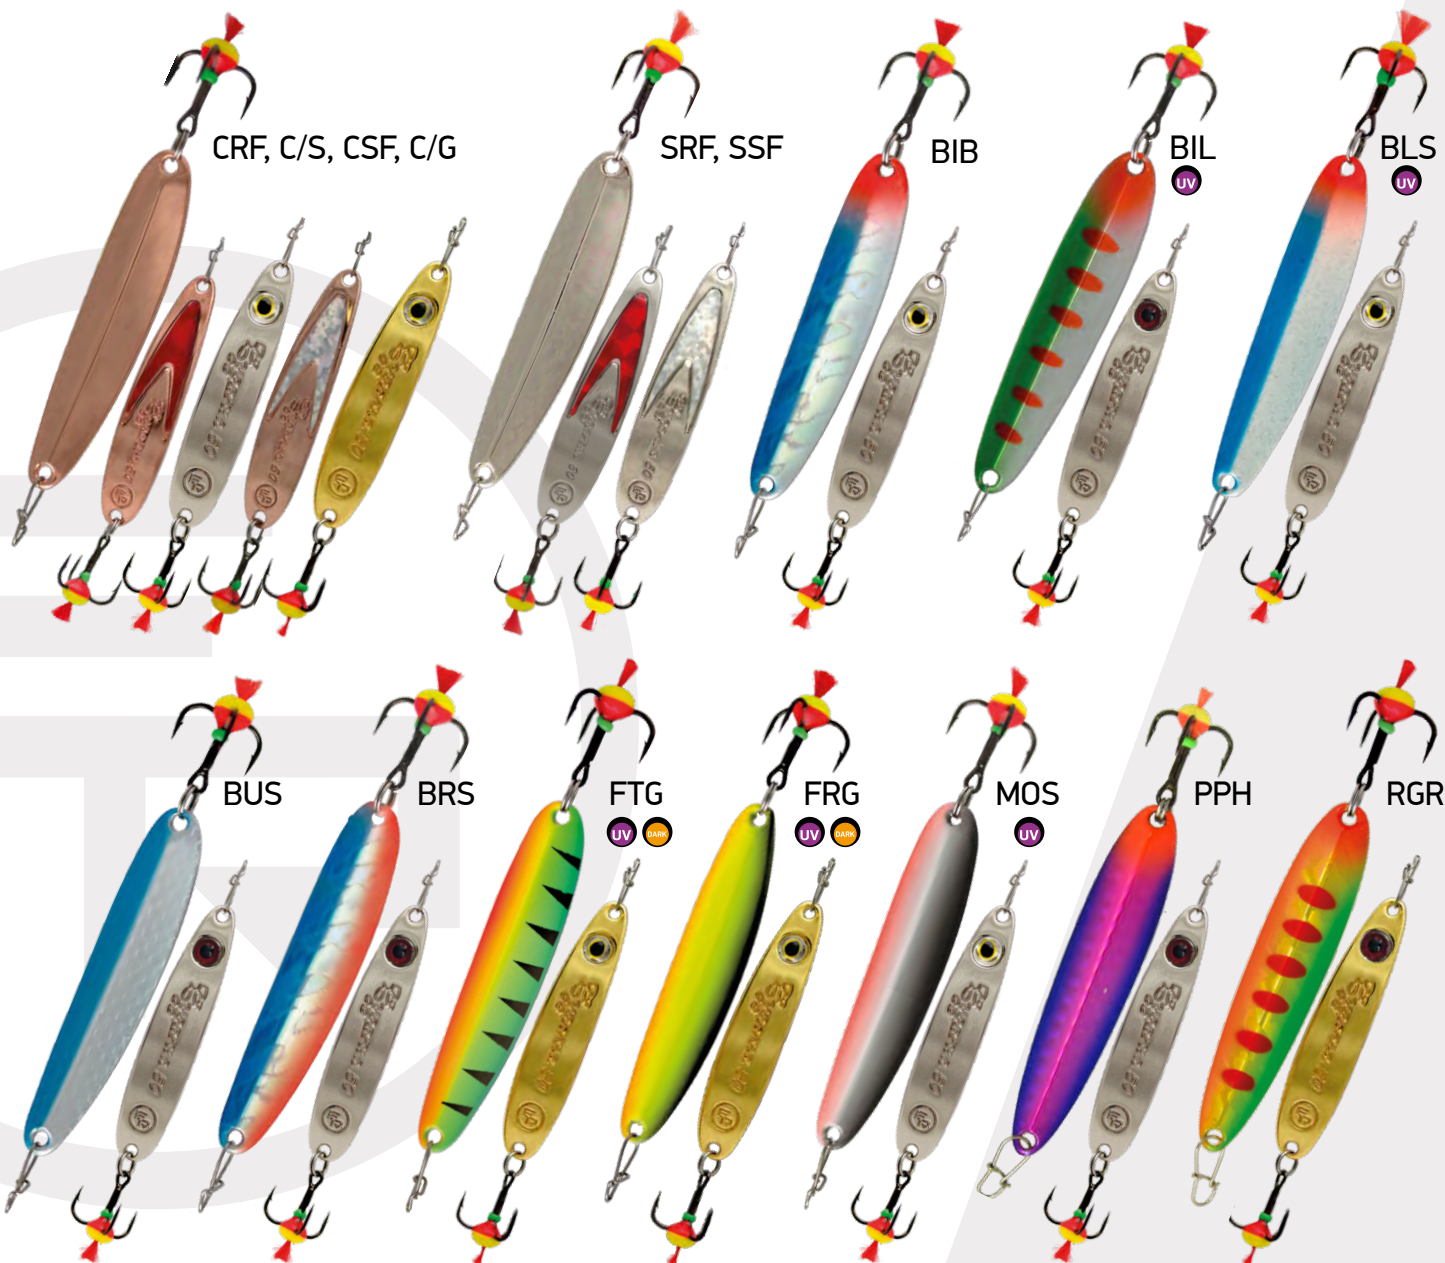

Артикул	Размер, мм	Вес, г	№ крючка	Тип крючка	Цвет
EPSST40	40	4	14	Тройник	BB/S, BB/SRF, BIB, BIL, BLS, BRS, BUS, C/S, C/G, G/S, SSF, GB/GBF, GB/S, GB/GRF, GSF, CSF, SRF, GRF, CRF, FRG, FTG, MOS, PPH, RGR, SBF, GBF, PB/SRF, OB/GRF, OB/SRF, RB/SRF, RB/GRF, SB/SRF, SB/SBF
EPSST50	50	6	12		
EPSST60	60	10	6		
EPSST70	70	15	4