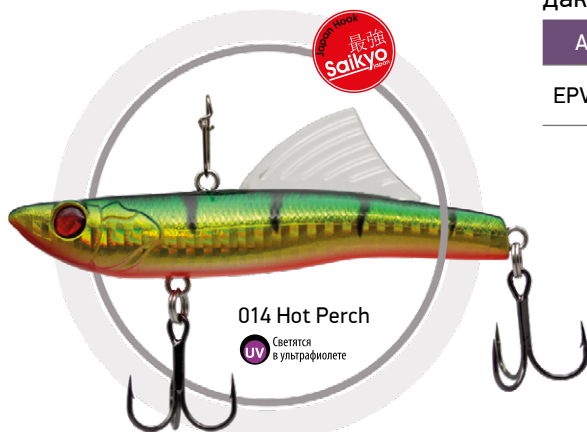

014 Hot Perch
Светится в ультрафиолете