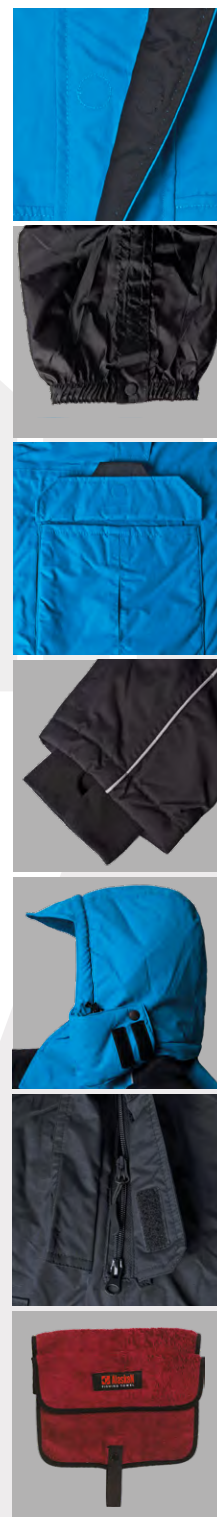

NewPolarM Цвет: синий/черный
Артикул: AWSNPMBV

Утепленный раздельный костюм NewPolarM представляет собой модифицированную версию модели NewPolar и предназначен для использования на рыбалке при температуре до -45°C . Центральная ветрозащитная планка, а также клапана боковых карманов куртки оснащены магнитными застежками. Материал внутренних манжет более гигроскопичный флис, чем у предыдущей модели, а крой имеет удобные отверстия для большого пальца. Капюшон оснащен фиксацией передних пат. Благодаря материалу AERO-TEX, который не промокает, устойчив к воздействию ветра, а также обладает высокими «дышащими» характеристиками, костюм создает максимальный комфорт в экстремальных условиях. Все швы проклеены. В комплект входит сумка для хранения костюма, а также хлопковое полотенце.

КУРТКА:

- анатомические рукава с внутренними флисовыми манжетами;
- боковые молнии для регулировки ширины нижней части куртки;
- высокий штормовой воротник с флисовой подкладкой;
- теплый съемный капюшон на молнии с регулировкой и флисовой подкладкой имеет козырек с карманом для регулировки формы и фиксацию передних пат;
- два больших двойных накладных боковых кармана с клапаном на магнитных застежках;
- левый двойной карман имеет полукольцо под клапаном для фиксации полотенца и инструментов;
- два боковых кармана для рук на флисовой подкладке;
- два верхних кармана на молнии, закрытые клапанами;
- центральная встречная планка на магнитных застежках, не позволяющая ветру и холоду проникнуть внутрь;
- карман на молнии под центральной ветрозащитной планкой;
- два внутренних кармана, один из которых на молнии для документов или гаджетов;
- флисовая декоративная (принтованная) подкладка;
- внутренняя снегозащитная пелерина из непромокаемой ткани;
- внутренняя кулиса для регулировки объема куртки;
- светоотражающие канты на рукавах и кокетке.
- костюм снабжен специальным съемным хлопковым полотенцем.

ПОЛУКОМБИНЕЗОН:

- большие объемные накладные карманы с клапаном на застежке «Велкро» (липучка);
- боковые карманы для рук;
- усиленные детали колен со вставками из пенки;
- усиленная задняя часть полукомбинезона;
- регулировка по линии талии;
- высокая спинка на флисовой подкладке;
- центральная двухзачемочная молния, закрытая ветрозащитной планкой;
- внизу боковые молнии для регулировки ширины штанины;
- внутренний «фонарик» из водонепроницаемой ткани внизу штанины;
- эластичные бретели с логотипом для быстрой подгонки по фигуре.

TM AlaskaN оставляет за собой право модернизировать (улучшать) эксплуатационные свойства изделий, не изменяя кардинально внешний вид и дизайн.

Международный размер	XS	S	M	L	XL	2XL	3XL	3XLking
Российский размер	44-46	46-48	48-50	50-52	52-54	54-56	56-58	58-60
Рост, см	170-173	173-176	176-179	179-182	182-185	185-188	188-191	191-194

Идеально подобрать одежду по размеру можно лишь путем примерки. Данная таблица поможет покупателю максимально близко определить свой размер одежды.