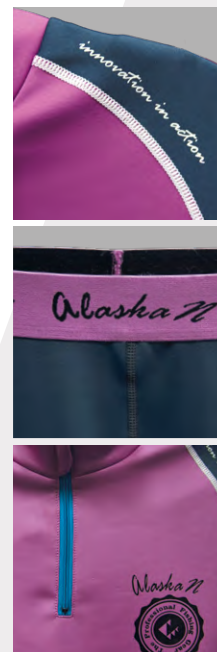

LadyGuide
Артикул: AULGS

Комплект термобелья LadyGuide спроектирован специально для женщин, ведущих активный образ жизни, увлекающихся рыбалкой или охотой. Модель предназначена для использования в качестве гигиенического первого слоя в экстремальных условиях. Анатомический крой, плоские швы и повышенная эластичность ткани позволяют плотно облепать тело, не стесняя движений и избегая раздражения кожных покровов. Волокна AEROWARM обладают антибактериальными свойствами и гарантируют превосходный микроклимат и функциональность. Волокна CREORA придают ткани превосходную эластичность, износостойкость и добавляют комфортных ощущений при носке.

Международный размер	XS	S	M	L	XL	XXL	XXXL
Российский размер	42-44	44-46	46-48	48-50	50-52	52-54	54-56
Рост, см	до 164		164-170	170-176		176-182