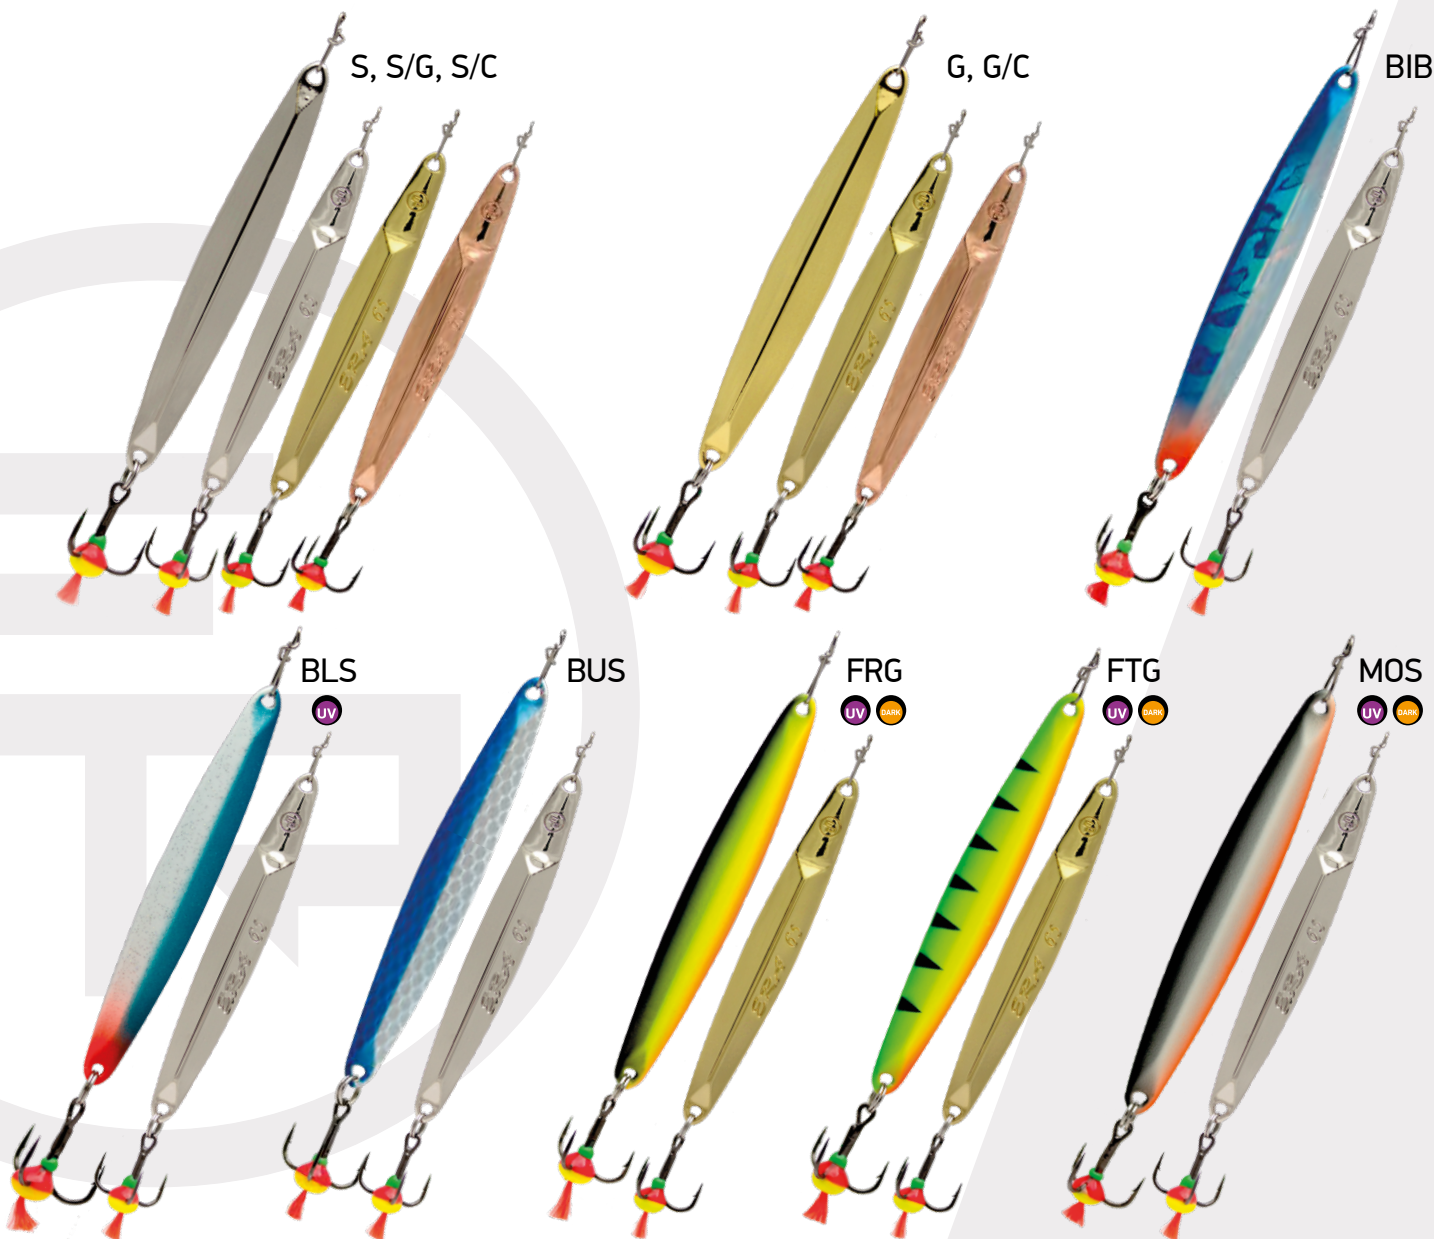

Приманка узкой вытянутой формы с разнообразной игрой. Блесна стабильно работает как на коротких и резких взмах, так и при плавных сбросах. Приманки большого размера хорошо зарекомендовали себя при ловле судака и крупного окуня на больших водоёмах, а приманки поменьше лучше подойдут для небольших водоёмов и при ловле по «последнему льду».

Артикул	Размер, мм	Вес, г	№ крючка	Тип крючка	Цвет
EPVJER55	55	5	12	Тройник	S, S/G, S/C, G, G/C, BIB, BLS, BUS, FRG, FTG, MOS
EPVJER65	65	7	12		
EPVJER75	75	11	10