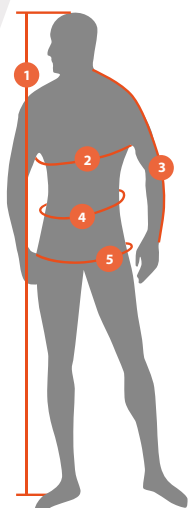

BAG

Костюм снабжен сумкой для хранения и транспортировки.

COMFORT TEMPERATURE

Костюм сохраняет все свои свойства и обеспечивает комфортное состояние при низких температурах.

ТАБЛИЦА РАЗМЕРОВ*

№	Международный размер	XS	S	M	L	XL	2XL	3XL	3XLKing
	Российский размер	44-46	46-48	48-50	50-52	52-54	54-56	56-58	58-60
1	Рост, см	170-173	173-176	176-179	179-182	182-185	185-188	188-191	191-194
2	Обхват груди, см	84-88	88-92	92-96	100-104	108-112	116-120	120-122	122-124
3	Длина руки, см	79	81	83	85	87	89	91	93
4	Обхват талии, см	78-84	80-86	86-92	92-98	98-104	104-120	120-126	126-132
5	Обхват бедер, см	90-94	94-98	98-104	104-108	108-112	112-116	116-120	120-124

*В таблице приведены параметры человеческого тела, а не конкретной одежды. Идеально подобрать одежду по размеру можно лишь путем примерок. Данная таблица поможет покупателю максимально точно определить размер одежды Alaskan.