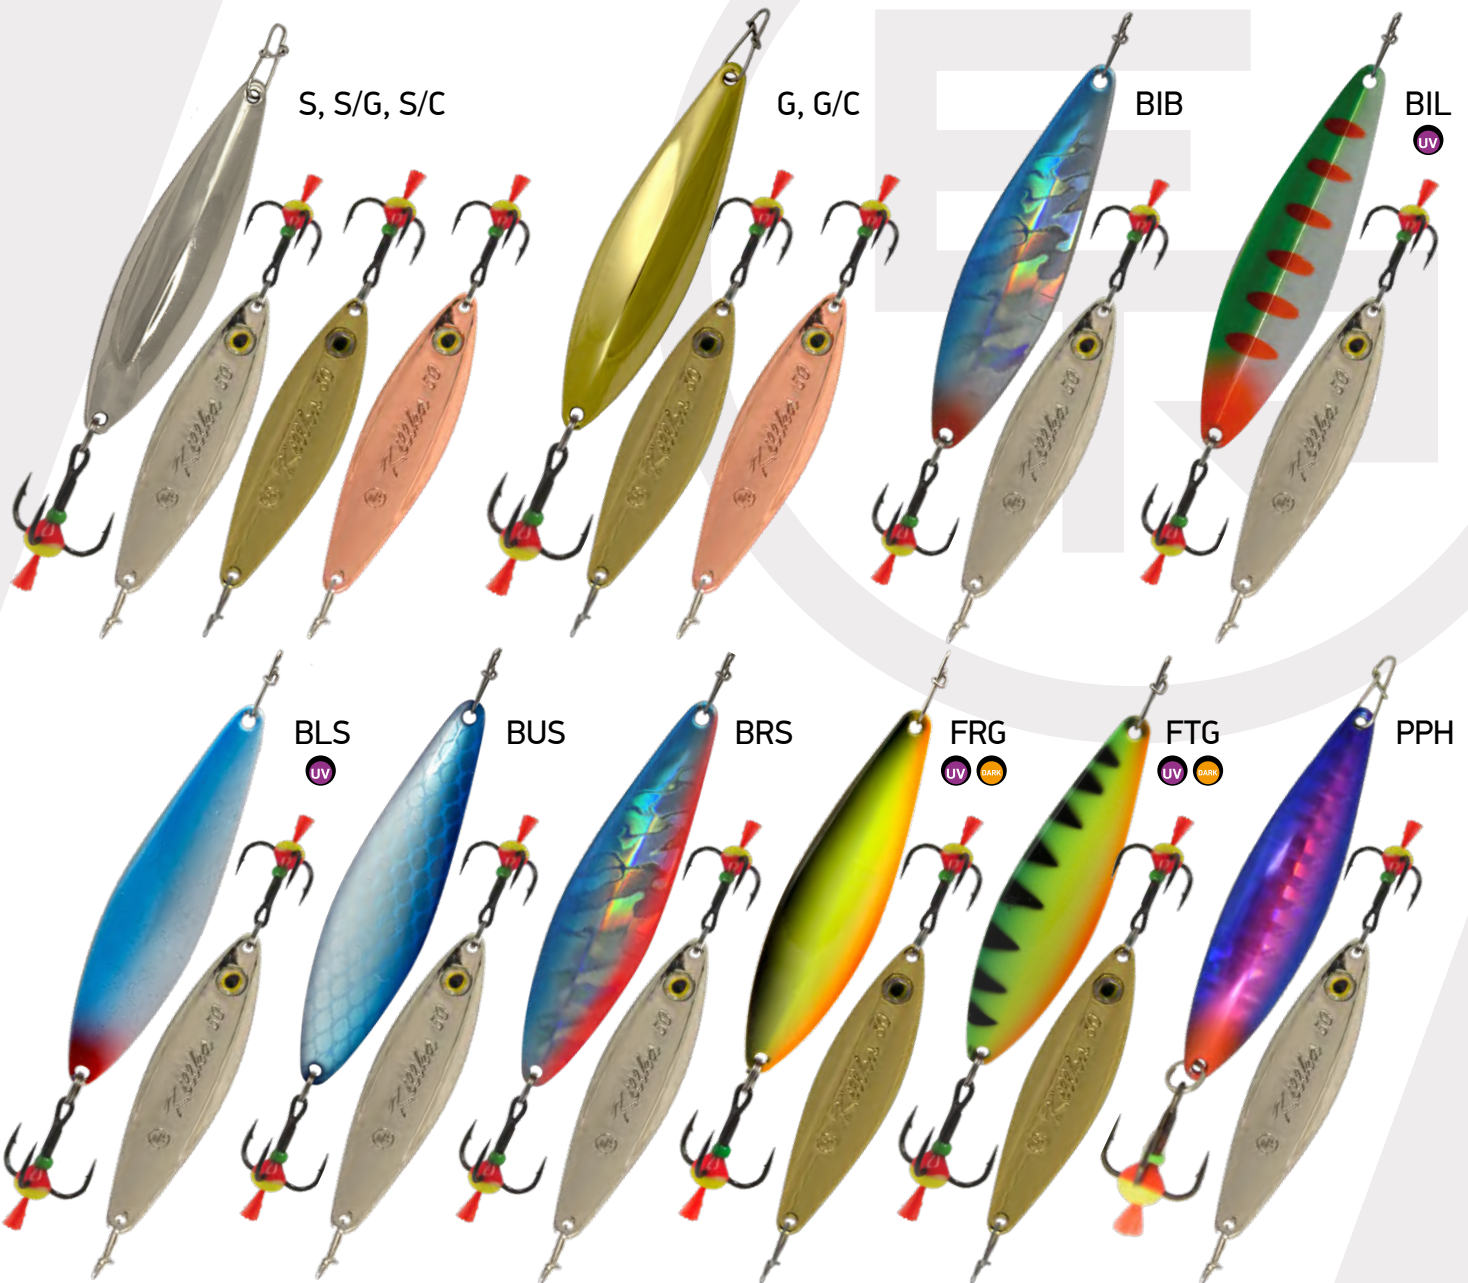

KILLKA

Приманка с широким телом и характерной «сыпящейся» игрой. Подходит для ловли самой разнообразной хищной рыбы.

Артикул	Размер, мм	Вес, г	№ крючка	Тип крючка	Цвет
EPVJKL40	40	4,5	14	Тройник	S, S/G, S/C, G, G/C, BIB, BIL, BLS, BRS, BUS, FRG, FTG, PPH
EPVJKL50	50	7,5	12		
EPVJKL60	60	12	6		
NEW EPVJKL70	70	18	4