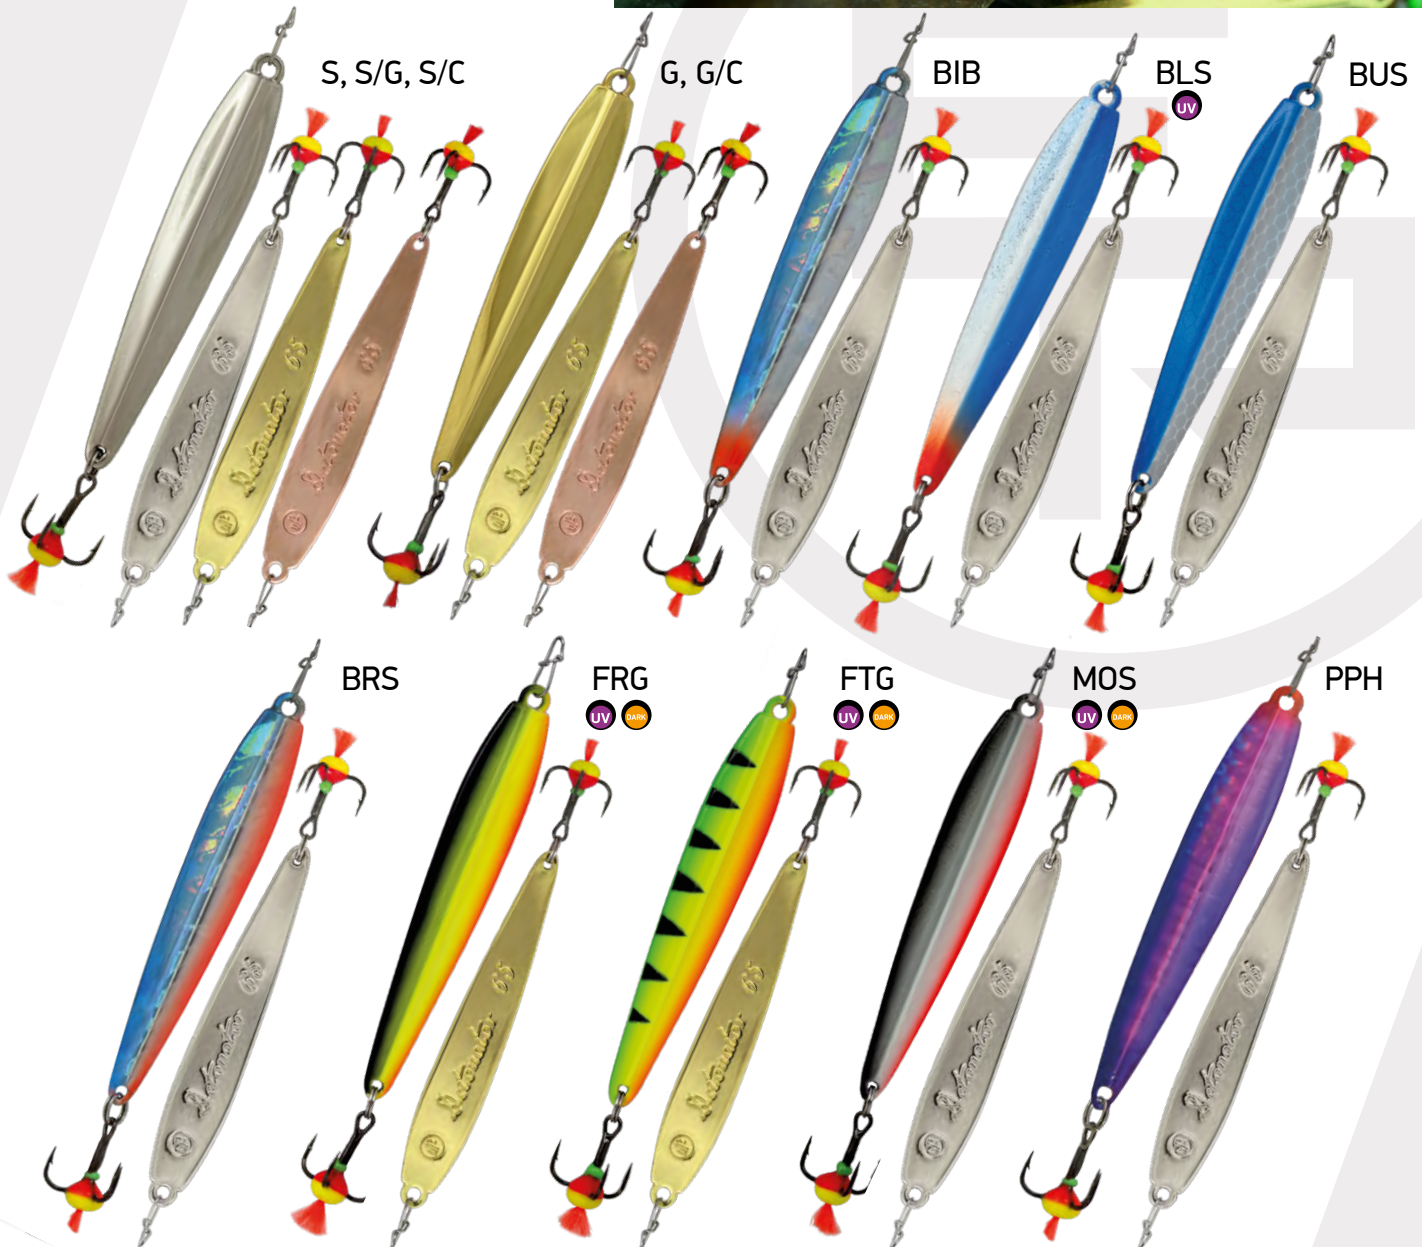

Экипировка

Приманки

Аксессуары к приманкам

Катушки

Удочки

Шнуры | лески

Коробки