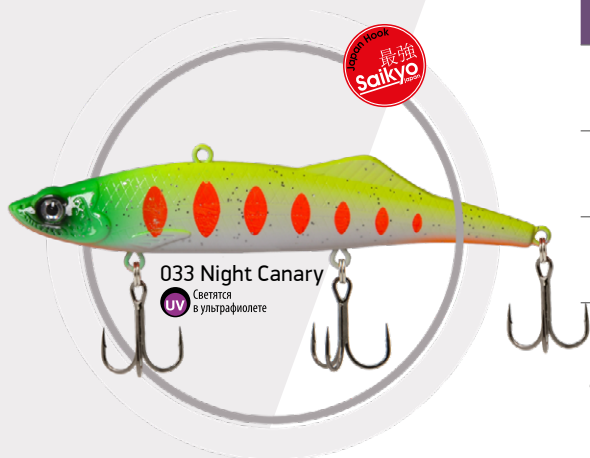

KUDA

NEW

Виб с очень стабильной игрой. Легко заводится на рывке. На паузе совершает затухающие колебания, провоцирующие рыбу на поклевку.

Артикул	Размер, мм	Вес, г	№ крючка	Тип крючка	Цвет
EPVKD95/25S	95	25	6	Тройник	001, 008, 012, 015, 023, 030, 033, 047, 051, 052, 054, 078, 084, 085, 092, 099
EPVKD105/52S	105	35	4	Тройник	
EPVKD120/50S	105	50	4	Тройник	015, 023, 030, 047, 052, 054, 078, 084, 085, 092, 099