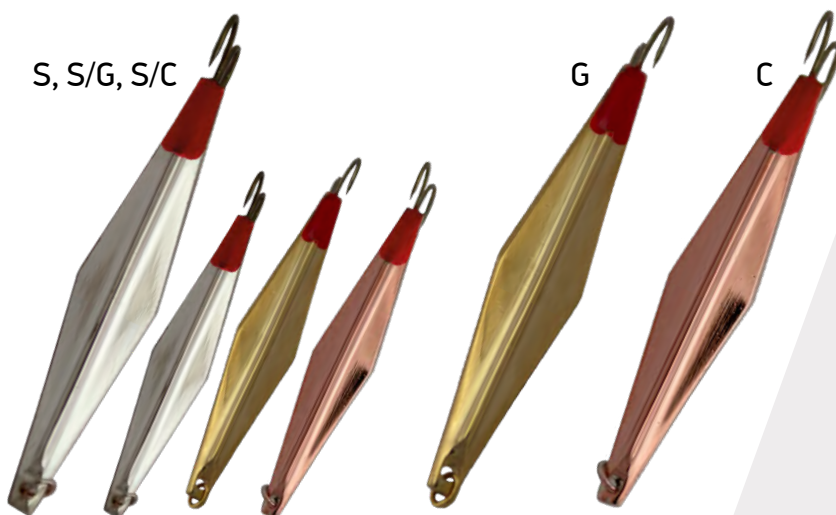

Артикул	Размер, мм	Вес, г	№ крючка	Тип крючка	Цвет
EPSVT50	50	3,5	12	Тройник	S, G, S/G, S/C, G/C, BIB, BRS, FRG, PPH
EPSVT60	60	5	12		
EPSVT75	75	8	10		

CLOWN

Вертикальная блесна Clown обладает довольно большим весом при относительно небольшом размере. Большой вес дает возможность использовать её на глубинах более 4 метров. При «сбросе» блесна «осыпается», планируя в сторону с довольно большим отклонением.

Артикул	Размер, мм	Вес, г	№ крючка	Тип крючка	Цвет
EPSCS55	55D	9	8	Двойник	S, C, G, S/G, S/C,
EPSCS65	65D	13	6	впайка	G/C

JOKER

Вертикальная блесна Joker имеет форму ромба с ярковыраженной гранью с обеих сторон. Обладает агрессивной «осыпающейся» игрой. Блесна очень проста в использовании и результативна. За счет уникальной игры и простоты использования даже неопытный рыбак не останется без улова.

Артикул	Размер, мм	Вес, г	№ крючка	Тип крючка	Цвет
EPSJT55	55	6	12	Тройник	S, C, G, S/G, S/C, G/C
EPSJT70	70	11	10		
EPSJS55	55D	6	8	Двойник	
EPSJS70	70D	11	6		

YETI

Вертикальная блесна Yeti рассчитана не только на окуня; на нее совсем нередко попадают судак и щука. Хорошо работает по активной рыбе, но и малоактивную прекрасно собирает. Игра приманки «осыпающаяся» с большим отклонением в сторону.